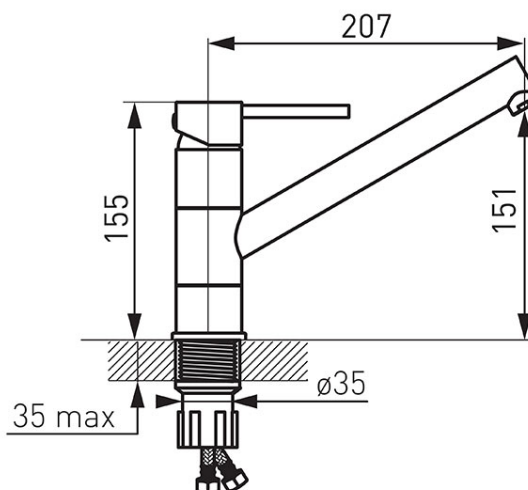

**Cod: BFI4**

Fiesta - baterie stativă bucatărie cu pipă mobilă

Ambalare cutie: **1, produs cu cod de bare**

- cartuş ceramic
- montare cu un singur orificiu
- aerator M18x1
- pipă mobilă
- racorduri flexibile de conectare D3/8" - M10x1
- crom