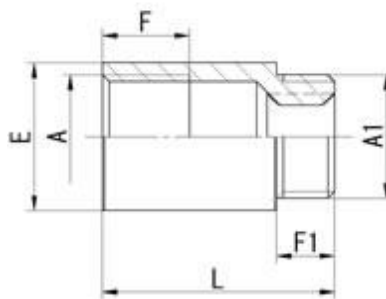

PRELUNGITOR ALAMA*

Size	L mm	H mm	Greutate g
1/2" x 10 mm	20	25	26
1/2" x 15 mm	27	25	39
1/2" x 20 mm	30	25	42
1/2" x 25 mm	35	25	47
1/2" x 30 mm	40	25	58
1/2" x 40 mm	50	25	61
1/2" x 50 mm	60	25	84

Denumire	PRELUNGITOR ALAMA*
Temperatura de lucru	-10°C ≤ t ≤ 100°C
Tip Filet	Interior acc ISO 228
Presiune de lucru	6 BAR
Material	Alama
Culoare	galben
Domeniu de utilizare	Instalatie sanitara
Locație de utilizare	Instalatie sanitara
Garanție	12 luni

Dimensiune	Cod articol
1/2" x 10 mm	11115345
1/2" x 15 mm	11115346
1/2" x 20 mm	11115347
1/2" x 25 mm	11115348
1/2" x 30 mm	11115349
1/2" x 40 mm	11115350
1/2" x 50 mm	11115351

*Imagina produsului si caracteristicile tehnice pot diferi