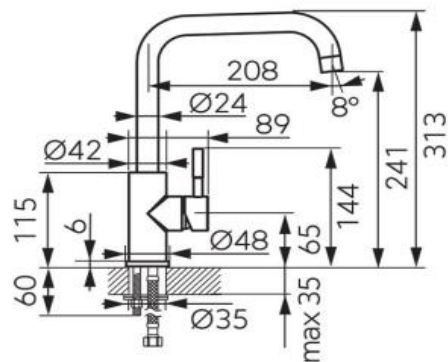

Cod: **BCQ4**

Camiro Inox - baterie stativă bucatărie cu pipă înaltă, mobilă

Ambalare cutie: **1, produs cu cod de bare**

- cartuş ceramic
- montare cu un singur orificiu
- aerator M22x1
- pipă mobilă
- racorduri flexibile de conectare D3/8" - M10x1
- oţel inox