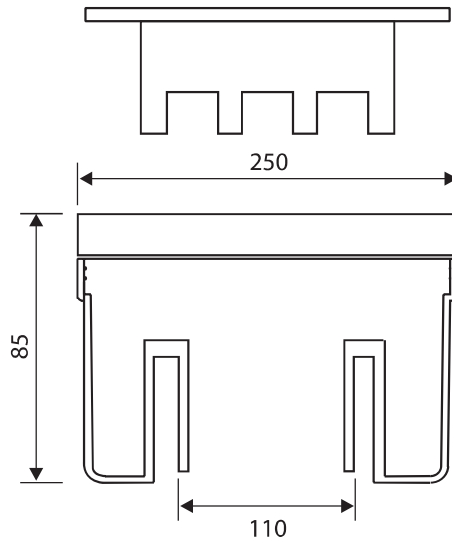

▲ **1703**
Sifon pardoseală 250 x 250 mm, ieșire verticală Ø110

Comanda / Order

ART	EAN
1703	8029954001781

▲ **1703**
Floor drain 250 x 250 mm, vertical outlet Ø110

0,760	250 x 250 x 85	15	300
kg	a x b x c (mm)	buc/pcs	buc/pcs

▲ **1704**
Sifon pardoseală 300 x 300 mm, ieșire verticală Ø110

Comanda / Order

ART	EAN
1704	8029954001798

▲ **1704**
Floor drain 300 x 300 mm, vertical outlet Ø110

1,340	300 x 300 x 100	10	200
kg	a x b x c (mm)	buc/pcs	buc/pcs