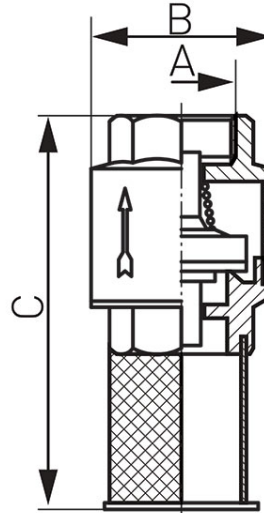

Kod: K

Sorb alamă, cu arc interior PVC, și sită impurități oțel inox

<https://www.ferro.ro/produs-2201-K.html>

- Apă
- NICKEL FREE 2018 - Suprafața robinetului care intră în contact cu apa nu conține nichel

Cod	Supapă	p _{NOM} [MPa]	A [cal]	B [mm]	C [mm]	Ambalare individual (produs cu cod de bare)
K18	5/4"	1,0	5/4	59,3	107,5	4
K20	1/2"	1,0	1/2	35,5	71,5	20
K21	3/4"	1,0	3/4	41,7	76,9	20
K22	1"	1,0	1	47,2	90,5	10
K24	6/4"	1,0	6/4	67,6	123,3	3
K25	2"	1,0	2	83,7	142,2	3
K251	2 1/2"	1,0	2 1/2	95,5	153	1
K252	3"	1,0	3	110	164	1
K253	4"	1,0	4	144	182	1