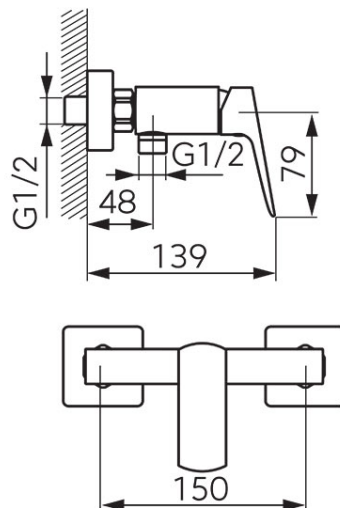

- cartuș ceramic
- montare pe perete
- racord excentric D1/2"
- distanță 150 ± 20 mm
- racord duș D1/2"
- limitator debit apă
- nu include set de duș
- crom