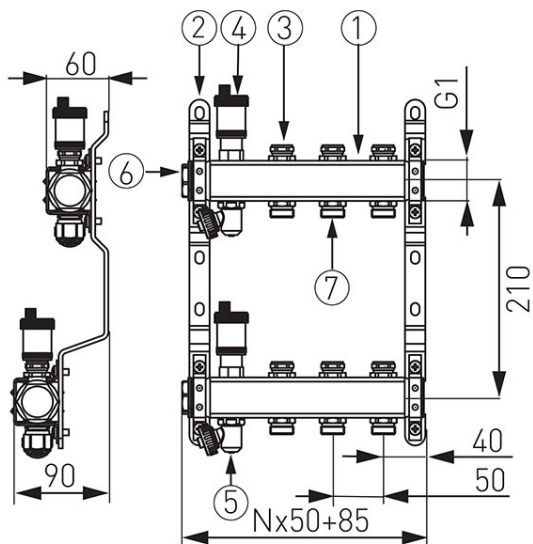

Kod: **SN-ROU**

Distribuitor/colector-repartitor tip SN-ROU 1"

- **Garantie 15 ani**
- bara repartitoare cu 2 - 12 circuite - racord 1", 2 buc. (1)
- set console (2)
- robineti montați pe țeava de tur și țeava de retur (3)
- aerisitor automat D.1/2", 2 buc. (4)
- robinet sferic de golire D.1/2", 2 buc. (5)
- Dop D.1" (6)
- Niplu D.1/2"x3/4" (7)

Cod	Repartitor 1"
SN-ROU02S	2-iesiri
SN-ROU03S	3-iesiri
SN-ROU04S	4-iesiri
SN-ROU05S	5-iesiri
SN-ROU06S	6-iesiri
SN-ROU07S	7-iesiri
SN-ROU08S	8-iesiri
SN-ROU09S	9-iesiri
SN-ROU10S	10-iesiri
SN-ROU11S	11-iesiri
SN-ROU12S	12-iesiri