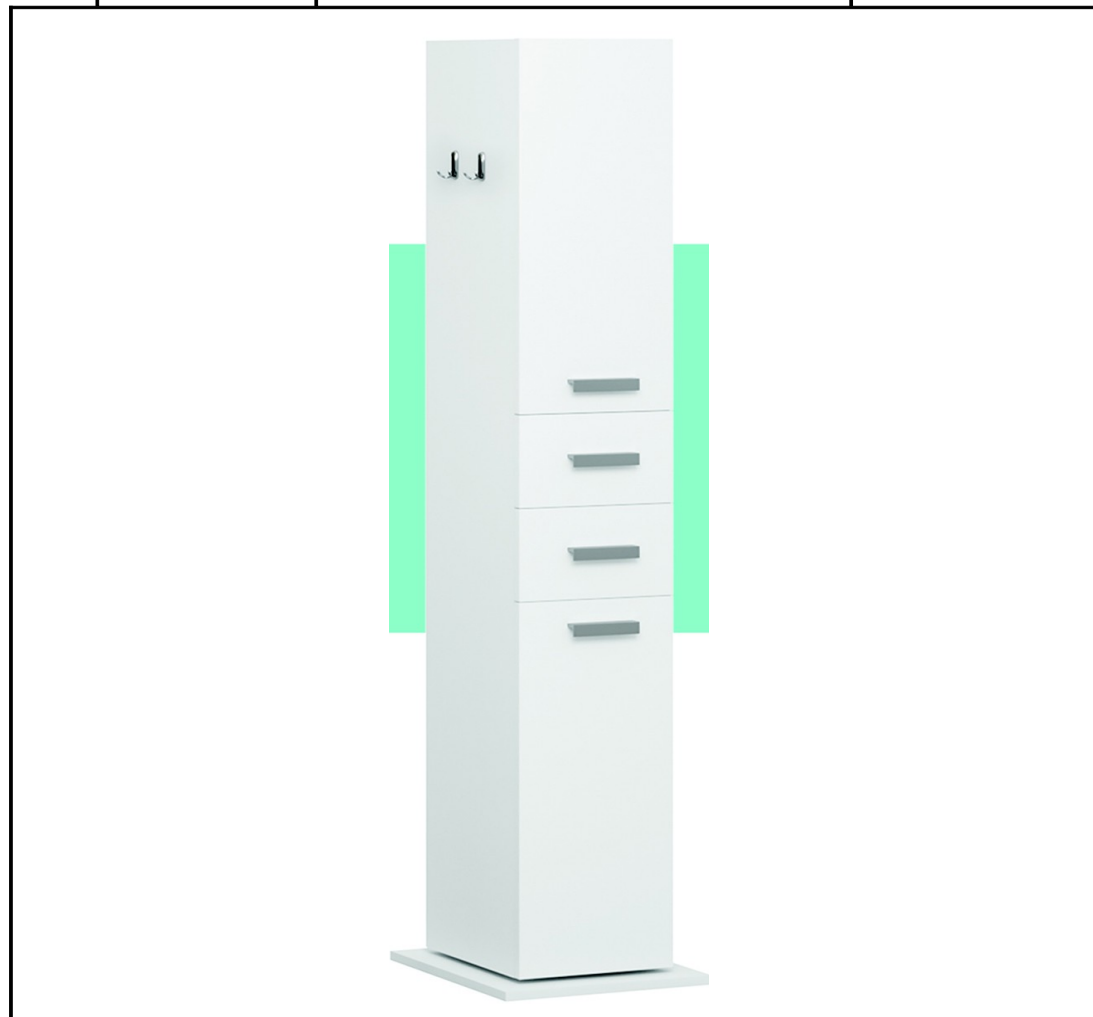

Sediu : Platforma Industriala Combinat , DN 21 , km 10  
Tel/fax : 0239665873/0339401503

PRODUS	COLOANA ROTATIVA	11139112
--------	------------------	----------

**CARACTERISTICI :**

COLOANA

dimensiuni	300(L)x316(l)x1750(h)
lateral	PAL
front 1	MDF vopsit
front 2	oglinda
balamale	normale
glisiere	glisiere cu rola
manere	metalice
picioare	cadru rotativ
greutate	26 kg