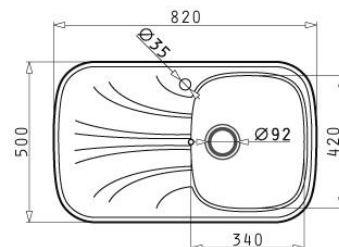

FIȘĂ TEHNICĂ / DESCRIERE PRODUS

CHIUVEȚĂ BUCĂTĂRIE SARIA 1B 1D DR & BATERIE

CHIUVEȚĂ

Finisaj
Tip material
Dimensiuni (mm)
 Generale
 Cuvă (e)
 Decupaj blat
Adâncime cuvă (e) (mm)
Orientare cuvă (e)
Diametru valvă (e) (mm)
Preaplin
Poziție preaplin
Gaură pentru montarea bateriei
Diametru gaură de baterie (mm)
Tip valvă
Accesorii incluse
Garanție*

Bej
Compozit (pulbere de marmură & lianți sintetici)

820 x 500

340 x 420

800 x 480

175

Dreapta

92

Da

Pe cuvă

Da

Ø35

Standard, cu sită & dop etanșizare

Valvă, sifon, cleme de fixare, baterie

5 ani

*Garanția se referă strict doar la chiuvetă, fără accesoriile aferente acesteia.

BATERIE