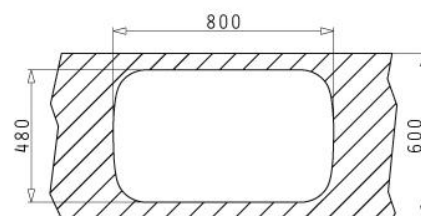

FIȘĂ TEHNICĂ / DESCRIERE PRODUS

CHIUVEȚĂ BUCĂTĂRIE SARIA 1B 1D DR & BATERIE

CHIUVEȚĂ

Finisaj
Tip material
Dimensiuni (mm)
 Generale
 Cuvă (e)
 Decupaj blat
Adâncime cuvă (e) (mm)
Orientare cuvă (e)
Diametru valvă (e) (mm)
Preaplin
Poziție preaplin
Gaură pentru montarea bateriei
Diametru gaură de baterie (mm)
Tip valvă
Accesorii incluse
Garanție*

Bej
Compozit (pulbere de marmură & lianți sintetici)

820 x 500

340 x 420

800 x 480

175

Dreapta

92

Da

Pe cuvă

Da

Ø35

Standard, cu sită & dop etanșizare

Valvă, sifon, cleme de fixare, baterie

5 ani

*Garanția se referă strict doar la chiuvetă, fără accesoriile aferente acesteia.

BATERIE