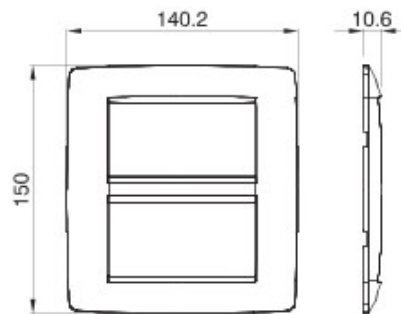

Gamă de rame pentru aparate cablate Chorus, realizate într-o gamă variată de forme, culori materiale și finisaje. Include șase forme diferite (ONE, GEO, LUX, FLAT, ART și ICE) pentru doze dreptunghiulare cu până la 12 module și trei forme diferite (ONE International, GEO International și LUX International) adecvate pentru doze rotunde/pătrate, cu modularitate orizontală/verticală simplă sau multiplă, de la 2 la 2+2+2+2 module. Toate ramele din aparatele cablate Chorus utilizează aceleași suporturi, fără a necesita adaptoare suplimentare. De asemenea, gama include module oarbe, rame etanșe IP55 și rame ornament autoportante pentru profiluri și panouri.

Familie	ONE	Descriere	4+4 module
Culoare	Alb lapte	Material	Tehnopolimer
Finisare	Lucios	Pentru montaj suport	GW16808
Glow test conductori	650 °C	Termo-presiune cu bilă	70 °C
Standard	EN 60669-1	Electrocod	0110

### DIMENSIONAL