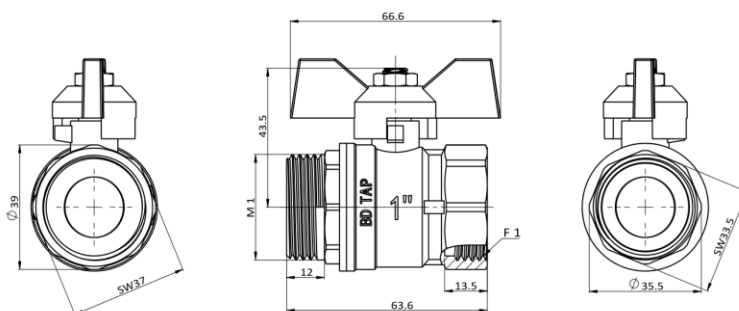

## ROBINET CU BILA MF

Size	Greutate g	L mm	H mm
3/8"	86	50.0	43
1/2"	118	52.0	47
3/4"	175	58.0	50
1"	262	63.6	70

<b>Denumire</b>	ROBINET CU BILA MF
<b>Temperatura de lucru</b>	0°C-100°C
<b>Presiune de lucru maxima</b>	10 BAR
<b>Material</b>	Alama CW617N
<b>Culoare</b>	Nichel
<b>Filet</b>	Interior/exterior acc. ISO 228
<b>Domeniu de utilizare</b>	Instalatie sanitara
<b>Locație de utilizare</b>	Instalatie sanitara
<b>Garanție</b>	12 luni

Dimensiune	Cod articol
3/8"	11115457
1/2"	11115452
3/4"	11115453
1"	11115451

\*Imaginea produsului si caracteristicile tehnice pot diferi