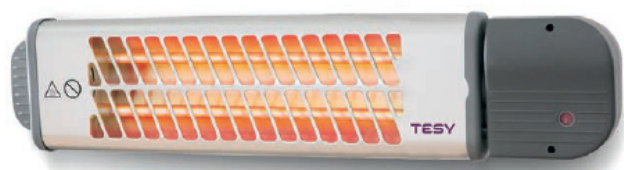

ÎNCĂLZITOARE PENTRU
BAIE

QH 04 120

Puterea maximă	1200 W
Regulator al temperaturii	nu
Pentru camera cu pana la	20-24 m ³
Suprafață încălzită	8-10 m ²
Înălțime	0.120 m
lățime	0.105 m
	2
Lungime	0.570 m
Greutate netă	1.43 kg

- Două nivele de putere: 600 W / 1200 W
- Două elemente de încălzire din cuarț
- Comutator cu cordon și afișaj care indică nivelele de putere
- Inclinație la 45° pentru reglarea unghiului de distribuire a căldurii
- Montaj pe perete, pentru utilizare în baie
- Protecție împotriva contactului cu apa IP24

TESY oferă trei modele de încălzitoare pentru baie: încălzitor din sticlă, încălzitor cu cuarț și aroterma de baie.

Încălzitorul de sticlă este un aparat de baie extrem de luxos, care nu doar încălzește camera, ci usucă și halatele și prosoapele de baie. Atinge 38% din maxim 40% de Eficiență energetică sezonieră, și de asemenea un senzor PIR, care detectează prezența omului. Toate acestea duc la economii de energie electrică.

Încălzitorul cu cuarț este un încălzitor clasic de baie, cu performanțe deosebite și dimensiuni extrem de compacte.

Aroterma de baie TESY este un nou model de aparat de încălzire în gama noastră. Extrem de elegant și fiabil, dotat cu control electronic și atingând 38% din maximum 40% din Eficiența energetică sezonieră. Incluzând și funcția "Ușă/fereastră deschisă" și Programator săptămânal, încălzitorul cu ventilator este un aparat de încălzire foarte economic.