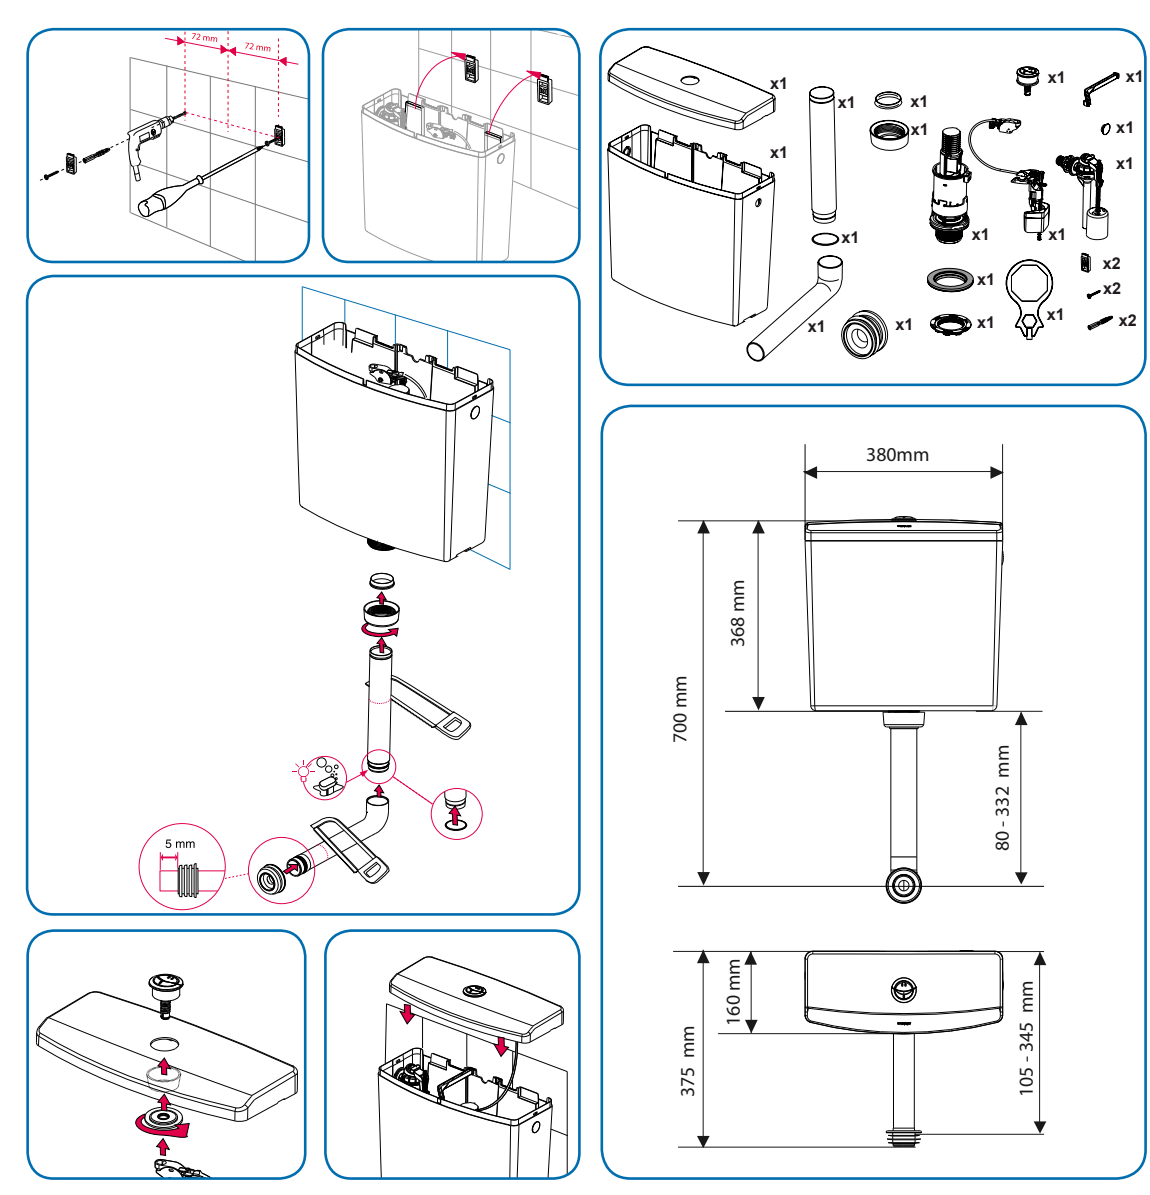

REZERVOR WC
DÉFI TOPY
SOLUȚIA PENTRU ECONOMISIREA APEI
 30.000 l PE AN
PÂNĂ LA 60%

VERSIUNEA DE MONTAJ LA SEMI-ÎNĂLȚIME

REZERVOR WC izolat pentru montaj la semi-înălțime cu mecanism inteligent de economisire a apei
 Acționare cablu inox
 Buton cromat cu 2 volume de spălare: 3/6 l
 Rapid: montaj în doi timpi și trei mișcări

Pachetul conține:

- Rezervor WC la semi-înălțime
- Mecanism economic, acționare prin cablu inox, buton cromat cu 2 volume de spălare
- Robinet flotor ultra compact, umplere foarte rapidă, silențios și reglabil cu filet alamă, membrană lavabilă și sită de impurități cu funcționare de la 0.5 la 16 bari
- Elemente de instalare

REZERVOR WC izolat pentru montaj la semi-înălțime cu mecanism inteligent de economisire a apei
 Acționare cablu inox
 Buton cromat cu 2 volume de spălare: 3/6 l
 Rapid: montaj în doi timpi și trei mișcări

Robinet ultra compact, reglabil
 Umplere foarte rapidă și silențioasă
 Membrană lavabilă și sită de impurități
 Filet din alamă
 Funcționare de la 0,5 la 16 bari, rezistent până la 20 bari

Aspect ceramic lucios