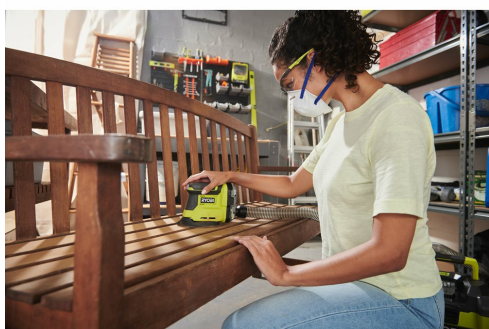

Mașină de șlefuit Delta 18V ONE+™ RPS18-0

RYOBI

18V ONE+

18V ONE+ 3 YEAR WARRANTY

- Ideală pentru lucrări ușoare până la medii, precum finisarea fină și îndepărtarea vopselei
- Mișcare de șlefuire orbitală de 1,8 mm pentru o îndepărtare rapidă și eficientă a stratului de material
- Designul compact le permite utilizatorilor să șlefuiască cu ușurință în colțuri și spații înguste
- Sistem de prindere rapidă cu scai a hârtiei abrazive
- Design triunghiular al tălpii care permite șlefuirea în colțuri dificil de accesat