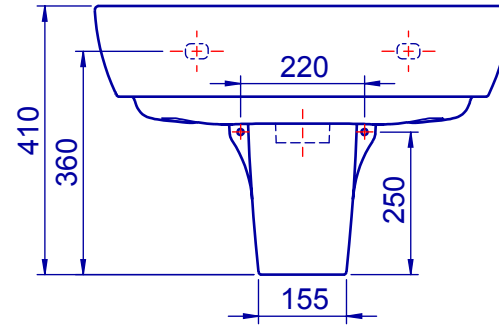

A-A KESİTİ

Rev.	Tarih	Model No	Açıklama
1	08.09.15	111	Teknik resme yarım ayaklı ölçü eklendi.
2			
3			

		Malzeme	VC	Ağırlık (kg)	13,8	
Ürün Adı	Bella Lavabo (55x45)	İsim	Tarih	NOT: .Bütün ölçüler mm.'dir.		
Ürün Kodu	0033	Çizen	Kemal E.	23.03.15	.Ürün ağırlığı mamüle göre değişkenlik gösterdiği için ortalama bir değer alınmıştır.	
		Kontrol				
		Genel toleranslar			Standart	TS EN 32
		Diğer kriterler için lütfen Turkuaz Kalite El Kitabına bakınız.			Format:	A4
					Ölçek:	1/10