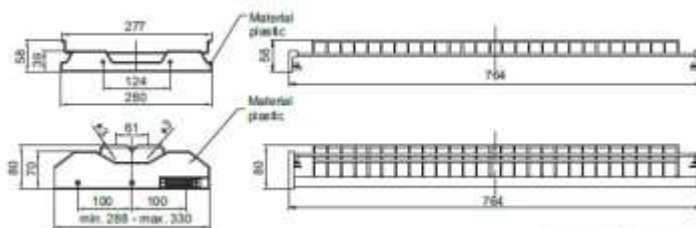

Scurgător vase reglabil cu ramă din aluminiu

Finisaj: vopsit gri, acoperire crom

Lățime corp (mm)	L (mm)
450	414
600	564
800	764
900	864