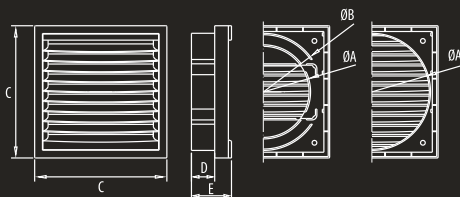

**Materiał:** - ABS  
Material: - ABS  
Материал: - ABS

**Wersje standardowe**  
Standard versions / Стандартные исполнения

007-0153 KR Ø100/ 125  
007-0318 KR Ø100/ 125 /B  
007-0569 KR Ø100/ 125 /SM  
007-0154 KR Ø100/ 125 /SP  
007-0571 KR Ø100/ 125 /ZM  
007-0155 KR Ø100/ 125 /ZP  
007-0156 KR Ø150  
007-0319 KR Ø150 /B  
**Wersje na zamówienie**  
Models on order / Исполнения под заказ  
007-0157 KR Ø150/ SP  
007-0570 KR Ø150/ SM  
007-0158 KR Ø150/ ZP  
007-0572 KR Ø150/ ZM

# KR

[ Ø100/125 Ø150 ]

RYSUNEK TECHNICZNY / TECHNICAL DRAWING / ЧЕРТЕЖ

WYMIARY / DIMENSIONS / РАЗМЕРЫ

	A	B	C	D	E
KR Ø100/125	100	124	140	25	43
KR Ø150	149	-	176	33	52

**CHARAKTERYSTYKA PRZEPŁYWOWA**  
CHARACTERISTICS OF THE FLOW EFFICIENCY  
ХАРАКТЕРИСТИКА ПРОИЗВОДИТЕЛЬНОСТИ ПОТОКА