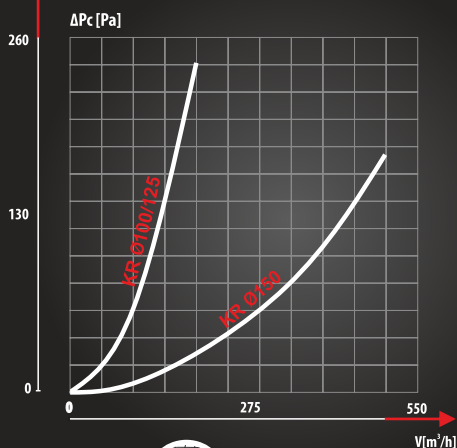

# KR

[ Ø100/125 Ø150 ]

RYSUNEK TECHNICZNY / TECHNICAL DRAWING / ЧЕРТЕЖ

WYMIARY / DIMENSIONS / РАЗМЕРЫ

	A	B	C	D	E
KR Ø100/125	100	124	140	25	43
KR Ø150	149	-	176	33	52

**CHARAKTERYSTYKA PRZEPŁYWOWA**  
CHARACTERISTICS OF THE FLOW EFFICIENCY  
ХАРАКТЕРИСТИКА ПРОИЗВОДИТЕЛЬНОСТИ ПОТОКА