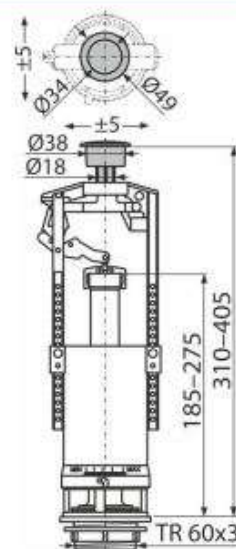

A2000-CHROM

Mecanism de clătire pentru WC cu buton STOP simplă acționare

Aplicație

Pentru înlocuire

Mecanism clătire universal pentru rezervoare WC ceramice

Caracteristici

- Permite reglajul cantității de apă evacuate
- Designul permite ajustarea optimă în funcție de înălțimea rezervorului
- Material: ABS
- Opțiune de reglaj a butonului pe axa mecanismului
- Butonul START/STOP cromat

Conținutul pachetului

- Butonul START/STOP cromat
- Robinet
- Evacuare Ø60 pentru instalarea în rezervor

Detalii pentru comandă, Informații logistice

Cod	EAN	Greutate (buc | ambalare | palet)	Dimensiuni (buc | ambalare)	Cantitate (ambalare | palet)
A2000-CHROM	8594045930085	0,3997 | 9,9925 | 179,8800 kg	410x120x100 | 590x430x390 mm	25 | 400 buc.

Garanție	Codul vamal	Norme
2/3 ani *	84818019	EN 14055

Parametrii tehnici

- Cerințe funcționale clasa I
- Reglaj pe înălțime 310-405 mm