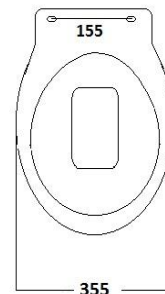

VAS WC DE CURTE*

TOP ANCHOR SANITARYWARES DRY TOILET W.C.

ALL SIZES IN (mm)

WEIGHT : 11.5 Kgs

Denumire	VAS WC DE CURTE
Cod articol	11155968
Material	Ceramica
Culoare	Alb
Greutate	11,5 kg
Domeniu de utilizare	Instalatie sanitara
Locație de utilizare	Curte
Garanție	12 luni