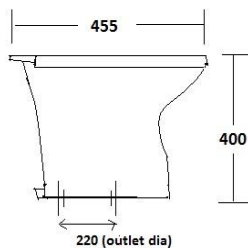

VAS WC DE CURTE*

TOP ANCHOR SANITARYWARES DRY TOILET W.C.

ALL SIZES IN (mm)

WEIGHT : 11.5 Kgs

Denumire	VAS WC DE CURTE
Cod articol	11155968
Material	Ceramica
Culoare	Alb
Greutate	11,5 kg
Domeniu de utilizare	Instalatie sanitara
Locație de utilizare	Curte
Garanție	12 luni

*Imaginea produsului si caracteristicile tehnice pot diferi