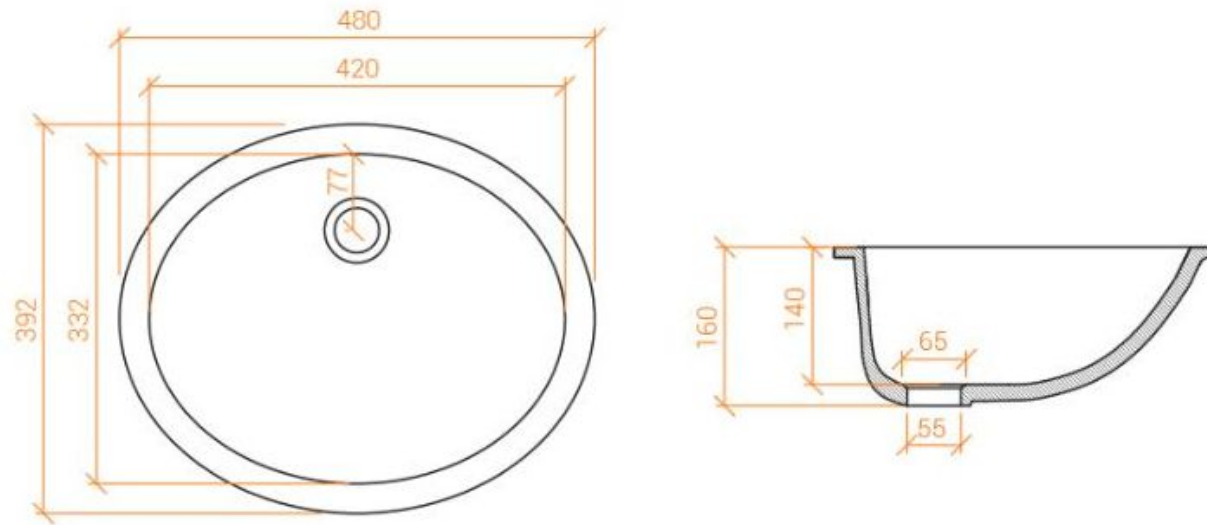

TECHNICAL SHEET

TECHNICAL DATA

Kg 4.5	>	<	392	480	160
	<	>	332	420	140