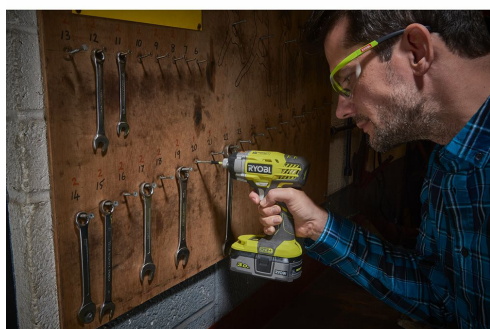

# Mașină de înșurubat cu impact 18V ONE+™ RID1801M

# RYOBI

18V ONE+

18V ONE+

3  
YEAR  
WARRANTY

- Mașină de înșurubat cu impact cu acumulator de mare putere, perfectă pentru înșurubarea și deșurubarea șuruburilor de dimensiuni mari
- Motorul dezvoltă un cuplu de 220 Nm pentru înșurubarea cu ușurință a șuruburilor lungi și a piulițelor
- Schimbare fără cheie a biștilor în mandrina de 6,35 mm (1/4") cu prindere hex
- 3 becuri LED iluminează spațiul de lucru, pentru a vă oferi vizibilitate a lucrării
- Carcasă robustă, turnată sub presiune pentru a proteja motorul
- Viteză variabilă, funcție de inversare a sensului de rotație a axului și funcție de frânare pentru un control total al sculei

Capacitatea acumulatorului (Ah)	Fără încărcător
Cod EAN	4892210118592
Conține încărcător	Nu
Cuplu maxim (Nm)	220
Echipe standard	1 x bit de impact, 1 x adaptor cheie de 3/8 inch
Furnizat în	Cutie carton
Greutate (fără acumulator) (kg)	1.2
Greutate cu acumulator (EPTA) (kg)	1.6
Nivel nesigur presiune zgomot (dB(A))	3.0
Nivel nesigur putere zgomot (dB(A))	3.0
Nivel presiune zgomot (Lpa) (dB(A))	93.0
Nivel putere zgomot (Lwa)(dB(A))	104.0
Nivel putere zgomot măsurat (dB(A))	104
Nivel putere zgomot măsurat nesigur (dB(A))	3
Nivel vibrații (m/s <sup>2</sup> )	1
Nr. de acumulatori furnizați	0
Număr articol	5133001168
Putere	18V
Putere	18V
Rată de impact (ipm)	0-3400
Tipul acumulatorului	-
Turația la mersul în gol (rpm)	0-3200
Vibrații nesigure (m/s <sup>2</sup> )	1.5
Vibration impact screwing [m]s <sup>2</sup>	1.0