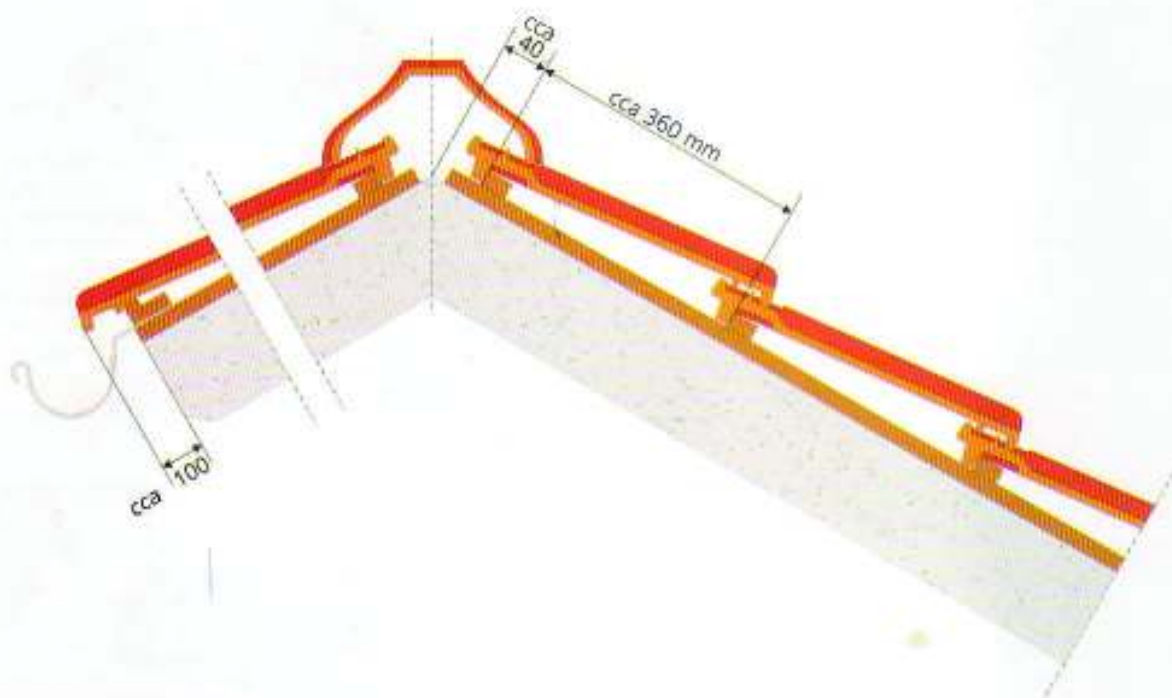

Schița de montaj a acoperișului

CONTINENTAL RUSTIC

Consum recomandat/1 m² de acoperiș	cca 13 buc
Distanța recomandată între șipci/lațuri	cca 360 mm
Distanța între șipci din punctul de bază	cca 40 mm
Distanța între țigla de capăt și capătul acoperișului (unghi > 45°)	cca 100 mm
Distanța între țigla de capăt și capătul acoperișului (unghi < 45°)	cca 90 mm
Panta acoperișului recomandată	cca 30°
Dimensiunile de învelire	cca 370 x 215 mm
Cuiul de fixaj	4 x 50mm