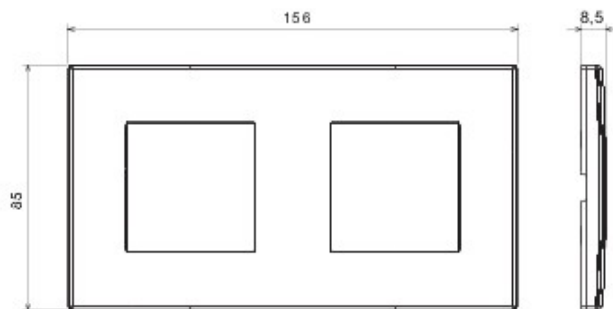

Sistem de aparate cablate specific pentru instalare în doze rotunde și pătrate, caracterizate printr-un aspect elegant și forme clasice. Ramele, realizate din tehнопolimer în șapte culori și în diferite modularități, de la 1 module la 5 module, sunt instalabile indiferent de poziție, orizontală sau verticală. Gama, dezvoltată în jurul unui nucleu de aparate monobloc, este disponibilă în două culori: alb și ivoire, cu finisaj lucios. Expandabilă datorită aparatelor modulare Chorus.

Categorie	Ramă ornament	Culoare	Gri închis
Material	Tehнопolimer	Finisare	Lucios
Descriere	2 modul	Tip	Orizontală/Verticală
Distanță între axe	71 mm	Glow test conductori	650 °C
Termo-presiune cu bilă	70 °C	Standard	EN 60669-1

DIMENSIONAL

TECHNICAL SYMBOLOGY

STANDARDS/APPROVALS