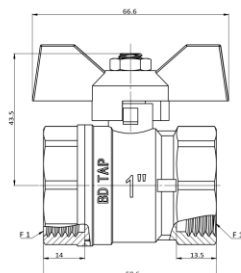

## ROBINET CU BILA FF

Size	Greutate g	L mm	H mm
3/8"	89	45.0	44
1/2"	112	50.0	46
3/4"	153	52.0	50
1"	304	64.0	77
1 1/4"	520	155	90

<b>Denumire</b>	ROBINET CU BILA FF
<b>Temperatura de lucru</b>	0°C-100°C
<b>Presiune de lucru maxima</b>	10 BAR
<b>Material</b>	Alama CW617N
<b>Culoare</b>	Nichel
<b>Filet</b>	Interior/exterior acc. ISO 228
<b>Domeniu de utilizare</b>	Instalatie sanitara
<b>Locație de utilizare</b>	Instalatie sanitara
<b>Garanție</b>	12 luni

Dimensiune	Cod articol
3/8"	11115447
1/2"	11115449
3/4"	11115450
1"	11115448
1 1/4"	11125750

\*Imaginea produsului si caracteristicile tehnice pot diferi