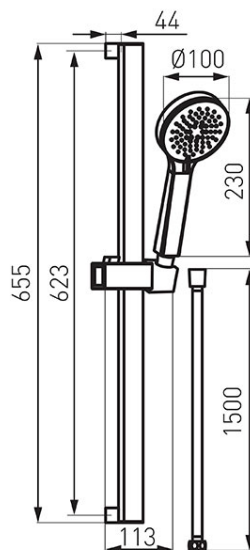

Cod: N320

Vigo - set de duș culisant

Ambalare cutie: **1, produs cu cod de bare**

- bară metalică duș fixă, reglabilă 655 mm
- pară duș cu 3 funcții: ploaie, masaj și mixt
- diametru pară duș 100 mm
- FerroEasyClean - sistem de îndepărtare ușoară a depunerilor de calcar
- furtun duș cu împletitură alamă 150 cm și racord conic
- crom