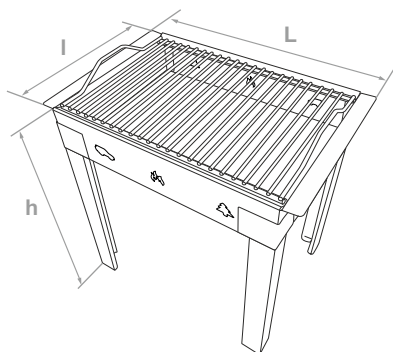

Pachetul conține

GRSC01

GRSC02

GRSC03

Grătarul mini-Camping este cea mai bună alegere pentru ieșirile în natură datorită caracteristicilor care îl fac ușor de transportat și de folosit.

Conține doar 3 repere (cutia grătarului, grillul și picioarele) și este ușor de montat, fără șuruburi sau imbusuri, doar prin fixare mecanică. Este unul dintre cele mai compacte și practice grătare metalice de camping de pe piață.

Cutia și picioarele Grătarului mini-Camping sunt fabricate din tablă de 0,6 mm grosime, tăiate computerizat (laser), îndoite mecanic și sudate în puncte (cu robot industrial). Grill-ul este construit din tije de oțel de 6 mm grosime, de asemenea, cu sudură în puncte.

Produsul este disponibil în culoarea neagră - vopsire electrostatică.

Grătarul este ambalat prin înfoliere și conține picioarele detașabile, grill-ul, instrucțiunile de asamblare / condițiile de utilizare / certificatul de garanție și declarația de conformitate.

Dimensiuni totale (L x l x h):

- ▲ model mic: 430 x 280 x 390 mm
- ▲ model mare: 530 x 280 x 480 mm