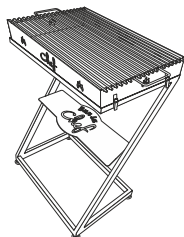

GRĂȚAR CAMPING

pe cărbuni

RO

Instrucțiuni de asamblare
Condiții de utilizare
Certificat de garanție
Declarație de conformitate

**GRĂȚAR
"V"**

**GRĂȚAR
"Z"**

**GRĂȚAR
"Y"**

**DISC
pentru gătit**

GRSC03

Grătarul mini-Camping este cea mai bună alegere pentru ieșirile în natură datorită caracteristicilor care îl fac ușor de transportat și de folosit.

Conține doar 3 repere (cutia grătarului, grillul și picioarele) și este ușor de montat, fără șuruburi sau imbusuri, doar prin fixare mecanică. Este unul dintre cele mai compacte și practice grătare metalice de camping de pe piață.

Cutia și picioarele Grătarului mini-Camping sunt fabricate din tablă de 0,6 mm grosime, tăiate computerizat (laser), îndoite mecanic și sudate în puncte (cu robot industrial). Grill-ul este construit din tije de oțel de 6 mm grosime, de asemenea, cu sudură în puncte.