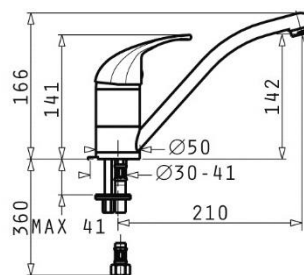

### BATERIE BUCĂTĂRIE MODO CROM

**Finisaj exterior**

**Material corp**

**Diametru corp (mm)**

**Grad rotație pipă (°)**

**Diametru cartuș**

**Lungime racorduri flexibile (cm)**

**Dimensiune racorduri flexibile (țoli)**

**Alamă**

**50**

**360**

**40**

**50**

**1/2"**

**Cu limitator de debit**

**1 – 5bar**