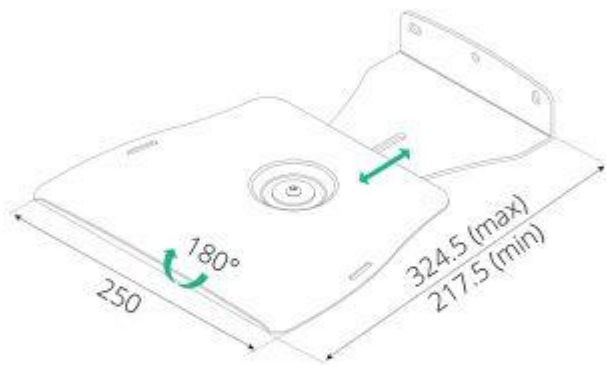

model 024/021e

024

- Design destinate pentru DVD
- Greutate maxima 10 kg
- Distanța de la perete reglabila
- Mobilitate stanga-dreapta

Culoare negru

Toate accesoriile incluse

Instalare facila