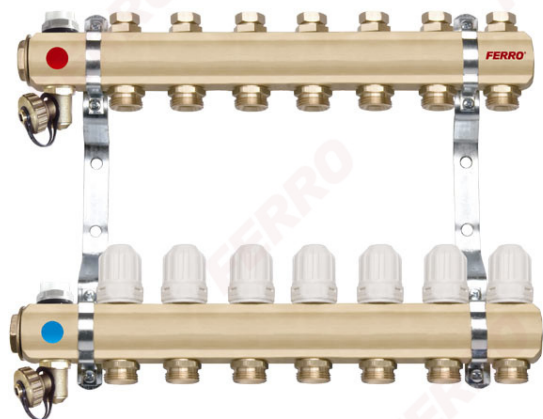

Kod: **RZ**

Distribuitor-colector tip RZ 1"

<https://www.ferro.ro/produs-4394-RZ.html>

Opakowanie jednostkowe: **1, z kodem kreskowym umożliwiające sprzedaż detaliczną**

- **Garantie 15 ani**
- bară repartitoare cu 2 - 12 circuite - racord 1", 2 buc. (3)
- set console(2)
- robinet montat pe țeava de alimentare (7)
- robinet termostatic montat pe retur cu posibilitatea de a atașa capul termoelectric (9)
- aerisitor manual D $\frac{1}{2}$, 2 buc. (5)
- robinet sferic de golire D $\frac{1}{2}$, 2 buc. (6)
- dop D1 (1)
- niplu D $\frac{1}{2}$ x D $\frac{3}{4}$ (4)

Cod		Ambalare cutie	Ambalare bax	Pret recomandat cu TVA [lei]*
RZ02S	2-căi	1	-	-
RZ03S	3-căi	1	-	-
RZ04S	4-căi	1	-	-
RZ05S	5-căi	1	-	-
RZ06S	6-căi	1	-	-
RZ07S	7-căi	1	-	-
RZ08S	8-căi	1	-	-
RZ09S	9-căi	1	-	-
RZ10S	10-căi	1	-	-
RZ11S	11-căi	1	-	-
RZ12S	12-căi	1	-	-