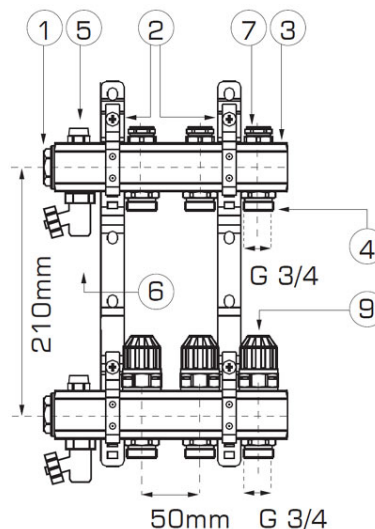

Kod: **RZ**

Distribuitor-colector tip RZ 1"

<https://www.ferro.ro/produs-4394-RZ.html>

Opakowanie jednostkowe: **1, z kodem kreskowym umożliwiające sprzedaż detaliczną**

- **Garantie 15 ani**
- bară repartitoare cu 2 - 12 circuite - racord 1", 2 buc. (3)
- set console(2)
- robinet montat pe țeava de alimentare (7)
- robinet termostatic montat pe retur cu posibilitatea de a atașa capul termoelectric (9)
- aerisitor manual D $\frac{1}{2}$, 2 buc. (5)
- robinet sferic de golire D $\frac{1}{2}$, 2 buc. (6)
- dop D1 (1)
- niplu D $\frac{1}{2}$ x D $\frac{3}{4}$ (4)

Cod		Ambalare cutie	Ambalare bax	Pret recomandat cu TVA [lei]*
RZ02S	2-căi	1	-	-
RZ03S	3-căi	1	-	-
RZ04S	4-căi	1	-	-
RZ05S	5-căi	1	-	-
RZ06S	6-căi	1	-	-
RZ07S	7-căi	1	-	-
RZ08S	8-căi	1	-	-
RZ09S	9-căi	1	-	-
RZ10S	10-căi	1	-	-
RZ11S	11-căi	1	-	-
RZ12S	12-căi	1	-	-