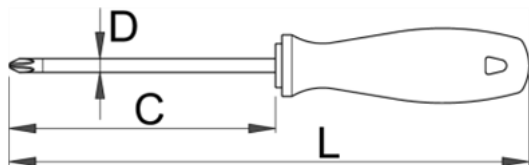

## Surubelnita CR cu profil PZ - 625CR

### Descriere

- lama: otel crom vanadium molibden tratata integral
- lama cromata, varful brunat
- maner: forma ergonomica
- maner: polipropilena
- gaura de agatare
- in concordanta cu standardul ISO 8764-1,2

### Date Tehnice

Barcode	+	C	L	D	Person	Hand	Wrench	
616393	PZ 0	60	145	3	34	4B	10	-
616394	PZ 1	80	165	4.5	60	4B	10	-
616395	PZ 2	100	200	6	93	4B	10	-
616396	PZ 3	150	260	8	156	4B	5	-