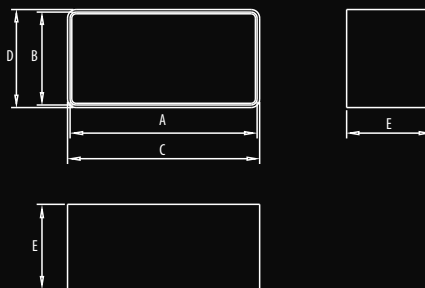

**Material:** - ABS  
Material: - ABS  
Материал: - ABS

**Wersje standardowe**

Standard versions / Стандартные исполнения

007-0220 D/LP 110x55

007-1481 D/LP 220x55

**D/LP**

[ 110x55 220x55 ]

RYSUNEK TECHNICZNY / TECHNICAL DRAWING / ЧЕРТЕЖ

WYMIARY / DIMENSIONS / РАЗМЕРЫ

	A	B	C	D	E
D/LP 110x55	110	55	113	58	74
D/LP 220x55	220	55	223	58	68

SPOSÓB MONTAŻU / INSTALLATION METHODS / РАЗМЕРЫ