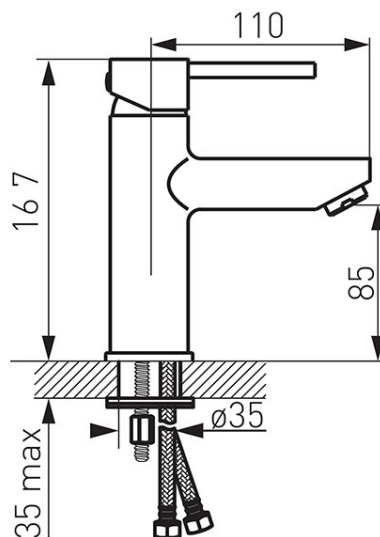

**Cod: BF12**

Fiesta - baterie stativă lavoar

Ambalare cutie: **1, produs cu cod de bare**

- cartuş ceramic
- montare cu un singur orificiu
- ventil cu sistem click-clack D1 1/4"
- aerator M24x1
- racorduri flexibile de conectare D3/8" - M10x1
- crom