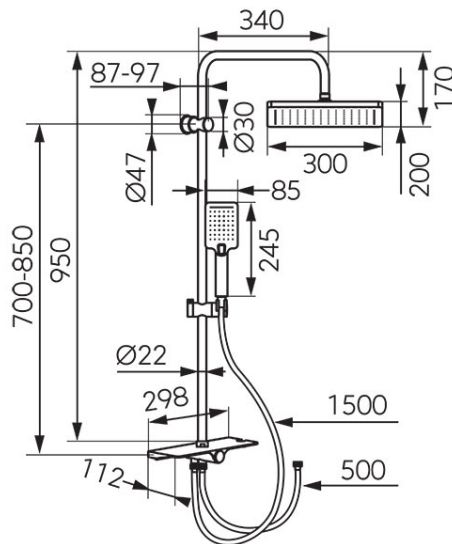

Cod: NP94VL-BL

Kanto Verdeline - Set de duș dual, negru

Ambalare cutie: **1, produs cu cod de bare**

- Duș fix:
 - cap de duș fix 300x200 mm
 - sistem Ferro Air-in - sistem de aerare a fluxului de apă și reducerea consumului de până la 50%
 - debit de apă a capului de duș ~5,9 l/min pentru presiune 3 bar
 - bară metalică de duș fixă 950 mm, cu distanță reglabilă între suporturi - poate fi instalat în găuri deja existente în perete
 - articulație sferică pentru reglarea unghiului de stropire
 - furtun de conectare de 50 cm cu piuliță de 1/2" - conexiune universală la orice baterie de cadă sau duș
 - comutator de duș metalic cu inserție ceramică
 - FerroEasyClean - sistem de îndepărtare ușoară a depunerilor de calcar
 - poliță reglabilă pentru cosmetice
- Duș mobil:
 - pară de duș rectangulară cu 3 funcții: ploaie, masaj, mixt
 - suport duș mobil culisant, cu unghi reglabil pentru para de duș
 - Ferro Air-in - sistem de aerare a fluxului de apă și reducerea consumului de până la 50%
 - debitul de apă al parei de duș - 5,5 l/min
 - FerroEasyClean - sistem de îndepărtare ușoară a depunerilor de calcar
 - furtun de duș PVC cu sistem Anti-Twist de 150 cm
- negru