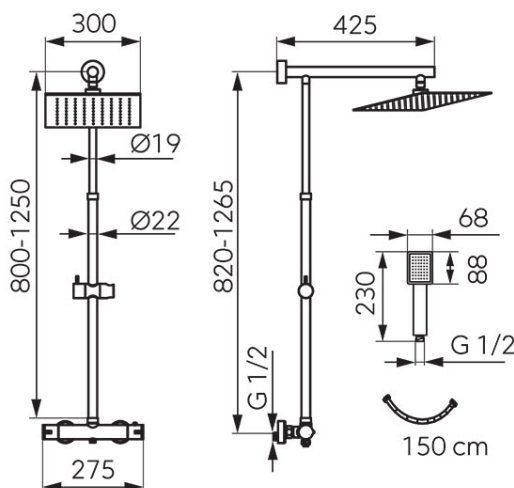

**Kod: NP75SQ-TRV7U**

Trevi Square - sistem de duș cu baterie termostată

<https://www.ferro.ro/produs-5910-NP75SQTRV7U.html>Cena brutto: **1 036,83zł**Opakowanie jednostkowe: **1, z kodem kreskowym umożliwiające sprzedaż detaliczną**

- Duș fix:
  - bară metalică duș reglabilă 800 - 1250 mm
  - set fixare cu înălțime reglabilă
  - cap duș SLIM din inox de 300x300 mm
  - braț duș încadrat în perete
  - FerroEasyClean - sistem de îndepărtare ușoară a depunerilor de calcar
- Duș mobil:
  - pară duș dreptunghiulară: 68x88 mm
  - pară duș cu 1 funcție: ploaie
  - FerroEasyClean - sistem de îndepărtare ușoară a depunerilor de calcar
  - furtun de duș 150 cm cu împletitură metalică
- Baterie termostată:
  - cartuș termostatic
  - comutator ceramic integrat cap duș - pară duș
  - Safe Stop 38°C - blocaj apă caldă
  - montare pe perete
  - racorduri excentrice D1/2"
  - distanță 150 ± 20 mm
  - racord duș fix D3/4" - ieșire superioară
  - racord pară duș D1/2" - ieșire inferioară
- crom