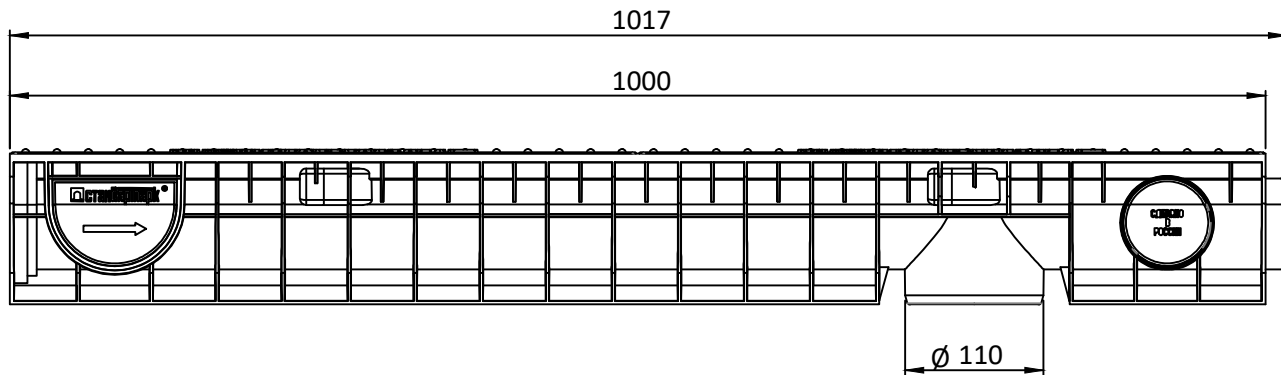

08020203031

Rev.	Fisa	Nr. Doc.	Semn.	Data	Kit rigola PP BASIC cu gratar Fonta			
					<b>08020203031</b>	Let.	Masa,kg	Scara
							4.38	1:4
						Fisa	Fisa 1	
					Polipropilena(PP); Fonta			
				Contact	tehnic@standartpark.ro			