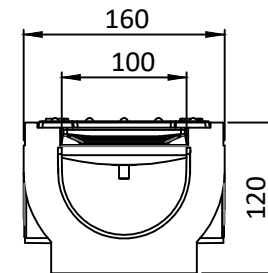

08020203031

Rev.	Fisa	Nr. Doc.	Semn.	Data	Kit rigola PP BASIC cu gratar Fonta			
					<b>08020203031</b>	Let.	Masa,kg	Scara
							4.38	1:4
						Fisa	Fisa 1	
					Polipropilena(PP); Fonta			
				Contact	tehnic@standartpark.ro			