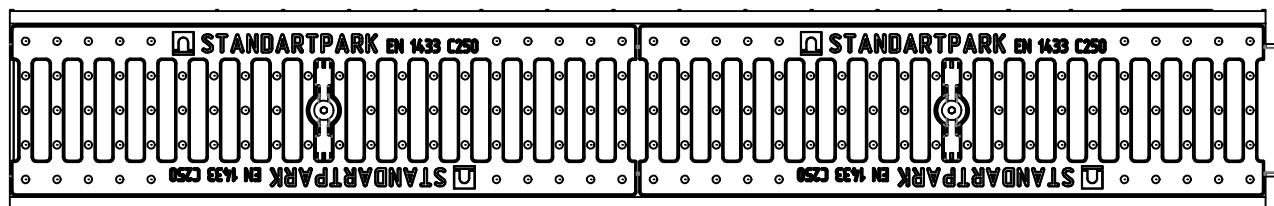

08020203031

Rev.	Fisa	Nr. Doc.	Semn.	Data	Kit rigola PP BASIC cu gratar Fonta			
					<b>08020203031</b>	Let.	Masa,kg	Scara
							4.38	1:4
						Fisa	Fisa 1	
					Polipropilena(PP); Fonta			
				Contact	tehnic@standartpark.ro			