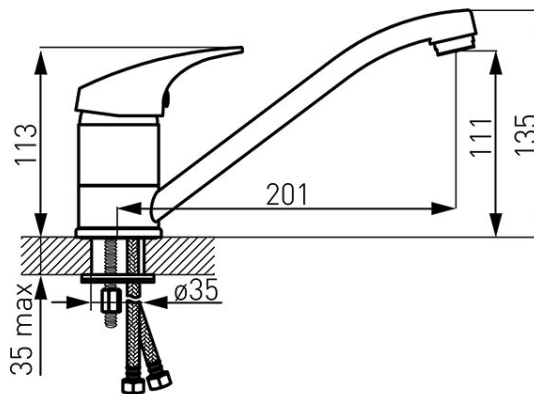

Cod: BCM4

Combo - baterie stativă bucatărie

Ambalare cutie: **1, produs cu cod de bare**

- cartuş ceramic
- montare cu un singur orificiu
- aerator M24x1
- pipă mobilă
- racorduri flexibile de conectare D3/8" - M10x1
- crom