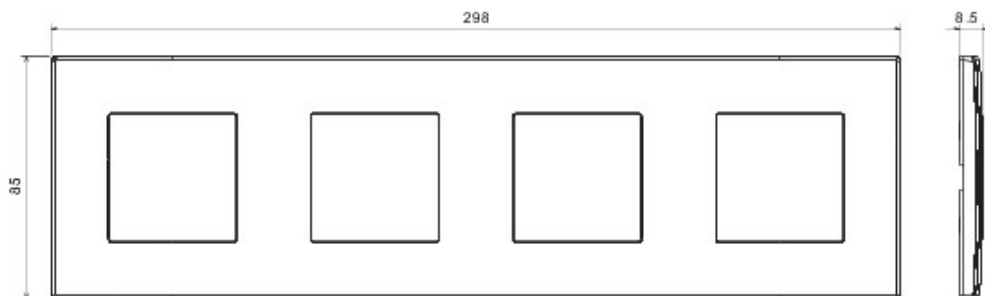

DIMENSIONAL

TECHNICAL SYMBOLOGY

STANDARDS/APPROVALS