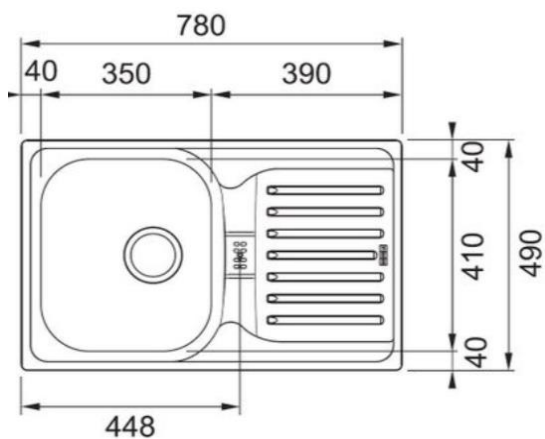

Sediu :	Bulevardul Biruintei Nr 98
Tel/fax :	Fax:+4021 350 15 51/+4021 350 15 50

FRANKE

CHIUVETA PXL 614 DR

Cod SAP	11150938
Cod FUN	
COD EAN	7612980701278

Caracteristici Chiuveta :

Dimensiuni (mm)	780x490
Dimensiuni incastrare	760x470
Dimensiuni cuva	350x410
Margine	Standard
Nota	Se livrează împreună cu ventil de 3 1/2", mastic și cleme de fixare
Tip material	Inox AISI 304
Garanție	15 ani