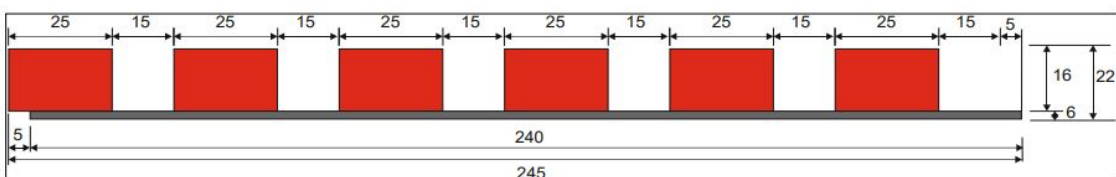

Lamele - linia acustica

		Panou		
		lungime	latime	grosime
Dimensiunea panoului:	(mm)	2650	245	22
M2 pe panou	(m2)	0.6492		
		media		
Greutatea unui panou	(kg)	5.1		
Greutatea a 1m2	(kg)	6.93		

		panouri 2800 x 800		
		lungime	latime	grosime
Dimensiunile pachetului	(mm)	2650	245	22
Nr. de panouri pe ambalaj colectiv	(buc)	1		
M2 pe ambalaj colectiv	(m2)	0.6492		
Greutatea medie a ambalajului colectiv	(kg)	5.3		
Numarul de panouri pe strat	(buc)	3		
Numarul de straturi	(buc)	26		
Numar de ambalaje colective pe palet	(buc)	78		
M2 pe palet	(m2)	50.6376		
Greutatea bruta a paletului	(kg)	450.0		
Greutatea neta a paletului	(kg)	414.0		
Inaltimea bruta a paletului	(m)	0.78		
Inaltimea neta a paletului	(m)	0.58		