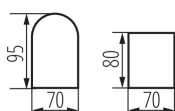

Corpurile de iluminat Kanlux NOVIA își găsesc suporterii în rândul persoanelor care caută atât o iluminare generală cât și de accentuare în grădina lor. Corpurile de iluminat Kanlux NOVIA au o "fereastră" caracteristică în partea frontală, care, atunci când este aprinsă, devine un accent de lumină suplimentar.

DATE GENERALE:

Culoare: negru

Loc de montare: pentru montare pe perete

Loc de aplicare: în interior și exterior

Distanță minimă de la obiectul iluminat: 0,5m

Sursă de lumină înlocuibilă: da

Sursa de lumină face parte din set: nu

Direcție de iluminare a corpului de iluminat: jos

Lungime [mm]: 70

Lățime [mm]: 95

Înălțime [mm]: 80

DATE TEHNICE:

Tensiune nominală [V]: 220-240 AC

Frecvență nominală [Hz]: 50/60

Putere maximă [W]: max 20

Clasă de protecție împotriva șocurilor electrice: I

Sursă de lumină: PAR16

Ax: GU10

Interval de temperatură ambientă la care produsul poate fi expus [°C]: -20÷35

Corpul de iluminat este adaptat la sursele de lumină cu clase de energie: A++,A+,A,B,C,D,E

Materialul carcasei: aliaj de aluminiu

Materialul geamului de protecție: sticlă

Tip de conexiune: bloc cu șurub

Intervalul secțiunilor transversale ale cablurilor aplicate [mm²]: 0,5÷2,5

Grad IP: 44