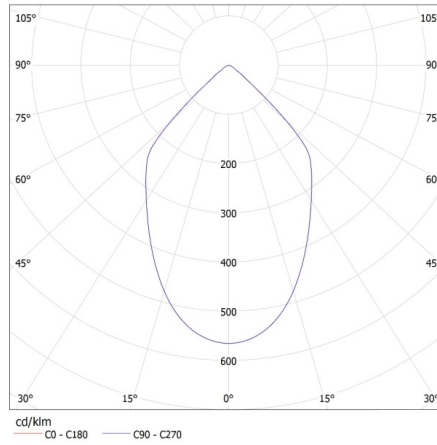

KANLUX S.A. (kat 25662) NOVIA EL 120 D + LED COB7W / Krzywa rozsyłu światła (biegunowo)