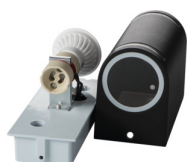

Corp de iluminat de grădină cu sursă de iluminat înlocuibilă

44IP

Corpurile de iluminat Kanlux NOVIA își găsesc suporterii în rândul persoanelor care caută atât o iluminare generală cât și de accentuare în grădina lor. Corpurile de iluminat Kanlux NOVIA au o "fereastră" caracteristică în partea frontală, care, atunci când este aprinsă, devine un accent de lumină suplimentar.

DATE GENERALE:

Culoare: negru

Loc de montare: pentru montare pe perete

Loc de aplicare: în interior și exterior

Distanță minimă de la obiectul iluminat: 0,5m

Sursă de lumină înlocuibilă: da

Sursa de lumină face parte din set: nu

Direcție de iluminare a corpului de iluminat: jos

Lungime [mm]: 70

Lățime [mm]: 95

Înălțime [mm]: 80

DATE TEHNICE:

Tensiune nominală [V]: 220-240 AC

Frecvență nominală [Hz]: 50/60

Putere maximă [W]: max 20

Materialul carcasei: aliaj de aluminiu

Materialul geamului de protecție: sticlă

Tip de conexiune: bloc cu șurub

Intervalul secțiunilor transversale ale cablurilor aplicate [mm²]: 0,5÷2,5

Grad IP: 44

Corp de iluminat de grădină cu sursă de iluminat înlocuibilă