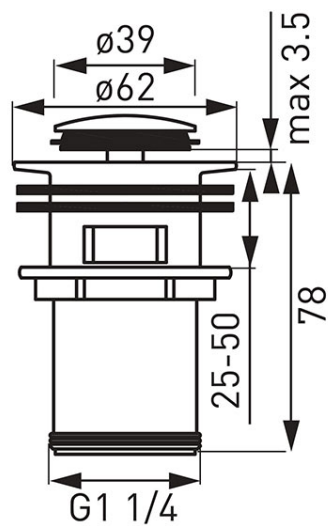

Cod: **S283**

Ventil click-clack D1 1/4"

Ambalare cutie: **1, produs cu cod de bare**

- pentru lavoare cu preaplin
- corp din alamă
- crom

| Code | Pachet |
|--------|---------|
| S283 | cutie |
| S283-B | blister |