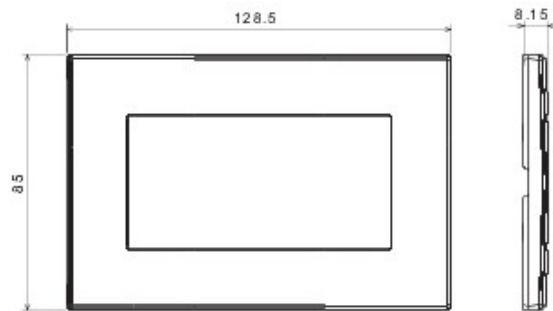

Sistem de aparate cablate specific pentru instalare în doze rotunde și pătrate, caracterizate printr-un aspect elegant și forme clasice. Ramele, realizate din tehнопolimer în șapte culori și în diferite modularități, de la 1 module la 5 module, sunt instalabile indiferent de poziție, orizontală sau verticală. Gama, dezvoltată în jurul unui nucleu de aparate monobloc, este disponibilă în două culori: alb și ivoire, cu finisaj lucios. Expandabilă datorită aparatelor modulare Chorus.

Categorie	Ramă ornament	Culoare	Fildeș
Material	Tehнопolimer	Finisare	Lucios
Descriere	Dublu	Glow test conductori	650 °C
Termo-presiune cu bilă	70 °C	Standard	EN 60669-1

### DIMENSIONAL