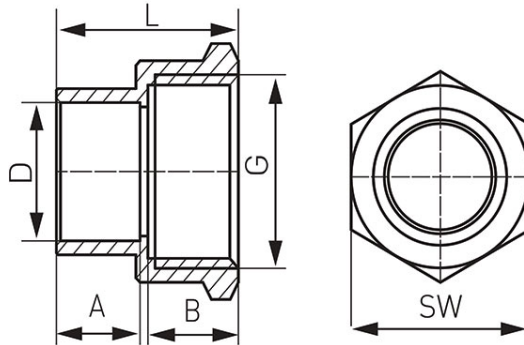

Kod: **4270**

Mufă alama pentru racordare țevă fier/plastic- țevă cupru, filet interior

<https://www.ferro.ro/produs-3699-4270.html>

Cod	G	B [mm]	A [mm]	D [mm]	L [mm]	SW [mm]	Ambalare individual (produs cu cod de bare)
4270-1200	3/8	8,6	9	12	19	20	10
4270-1201	1/2	8,6	11	12	21	24	10
4270-1500	3/8	10,6	9	15	21	20	10
4270-1501	1/2	10,6	11	15	23	24	10
4270-1502	3/4	10,6	12	15	24,5	30	10
4270-1801	1/2	10,6	11	18	25	24	25
4270-1802	3/4	12,6	12	18	26	30	10
4270-2201	1/2	12,6	11	22	28	24	10
4270-2202	3/4	15,4	12	22	29,5	30	10
4270-2203	1	15,4	14	22	31,5	37	10
4270-2801	1/2	18,4	11	28	32,5	24	10
4270-2802	3/4	18,4	12	28	32	30	5
4270-2803	1	18,4	14	28	34,5	37	10
4270-2804	1 1/4	18,4	16	28	37	47	5
4270-3503	1	23	14	35	39	37	5
4270-3504	1 1/4	23	16	35	40,5	47	5