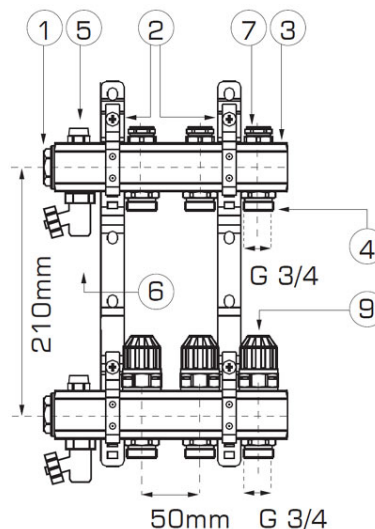

Kod: **RZ**

Distribuitor-colector tip RZ 1"

<https://www.ferro.ro/produs-4394-RZ.html>

Opakowanie jednostkowe: **1, z kodem kreskowym umożliwiające sprzedaż detaliczną**

- **Garantie 15 ani**
- bară repartitoare cu 2 - 12 circuite - racord 1", 2 buc. (3)
- set console(2)
- robinet montat pe țeava de alimentare (7)
- robinet termostatic montat pe retur cu posibilitatea de a atașa capul termoelectric (9)
- aerisitor manual D $\frac{1}{2}$ , 2 buc. (5)
- robinet sferic de golire D $\frac{1}{2}$ , 2 buc. (6)
- dop D1 (1)
- niplu D $\frac{1}{2}$  x D $\frac{3}{4}$  (4)

Cod		Ambalare cutie	Ambalare bax	Pret recomandat cu TVA [lei]*
RZ02S	2-căi	1	-	-
RZ03S	3-căi	1	-	-
RZ04S	4-căi	1	-	-
RZ05S	5-căi	1	-	-
RZ06S	6-căi	1	-	-
RZ07S	7-căi	1	-	-
RZ08S	8-căi	1	-	-
RZ09S	9-căi	1	-	-
RZ10S	10-căi	1	-	-
RZ11S	11-căi	1	-	-
RZ12S	12-căi	1	-	-