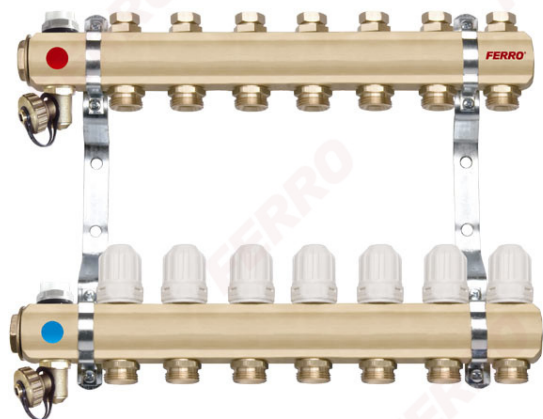

Kod: **RZ**

Distribuitor-colector tip RZ 1"

<https://www.ferro.ro/produs-4394-RZ.html>

Opakowanie jednostkowe: **1, z kodem kreskowym umożliwiające sprzedaż detaliczną**

- **Garantie 15 ani**
- bară repartitoare cu 2 - 12 circuite - racord 1", 2 buc. (3)
- set console(2)
- robinet montat pe țeava de alimentare (7)
- robinet termostatic montat pe retur cu posibilitatea de a atașa capul termoelectric (9)
- aerisitor manual D $\frac{1}{2}$ , 2 buc. (5)
- robinet sferic de golire D $\frac{1}{2}$ , 2 buc. (6)
- dop D1 (1)
- niplu D $\frac{1}{2}$  x D $\frac{3}{4}$  (4)

Cod		Ambalare cutie	Ambalare bax	Pret recomandat cu TVA [lei]*
RZ02S	2-căi	1	-	-
RZ03S	3-căi	1	-	-
RZ04S	4-căi	1	-	-
RZ05S	5-căi	1	-	-
RZ06S	6-căi	1	-	-
RZ07S	7-căi	1	-	-
RZ08S	8-căi	1	-	-
RZ09S	9-căi	1	-	-
RZ10S	10-căi	1	-	-
RZ11S	11-căi	1	-	-
RZ12S	12-căi	1	-	-