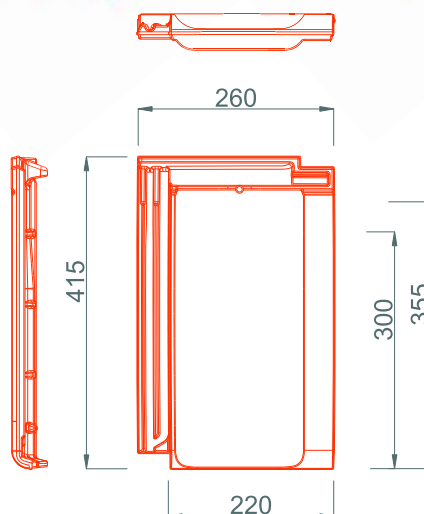

Naturală

Engobata

Prin procesul de engobare se obține țiglă de diferite culori cu suprafață netedă și lucioasă, ceea ce îmbunătățește pe termen lung aspectul estetic al acoperișului, deoarece procesul de coroziune a țiglei este încetinit. Engobarea este realizată printr-un proces controlat de aplicare a unei suspensii de engobă pe suprafață uscată a țiglei. După uscarea suspensiei de engobă aplicate pe suprafața țiglei NEXE în procesul de coacere se formează o unitate solidă a engobei și țiglei.

Coame Glinex Klasik

Greutatea medie 3,2 – 3,4 kg
Consum pe m² 2.65 bucăți.

Țigle speciale

Țigla KLASIK PLUS

Testată conform standardului SRPS EN 1304

Masa țiglei	2,9 – 3,1 kg
Dimensiuni individuale	cca 415 mm x 260 mm
Lungimea maximală de acoperire	cca 355 mm
Lățimea de acoperire	cca 220 mm
Spațiul recomandat dintre căpriori	cca 30,0 cm – 35,0 cm
Nivelul minim de înclinație al acoperișului	22°
Consum pe 1m ²	12,8 – 15,0 bucăți.
Ambalaj	320 bucăți pe palet (Greutatea ambalajului aproximativ 1000kg)
Dimensiunile ambalajului	1133 mm x 850 mm