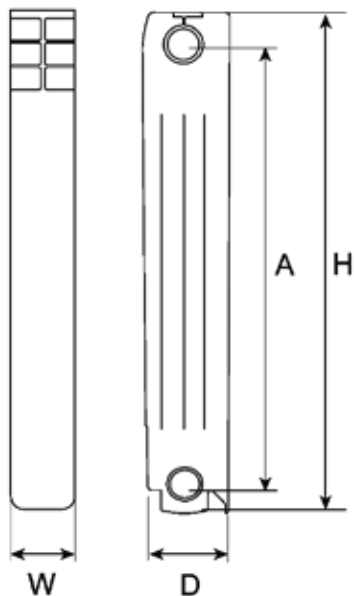

Fabricat din materiale si componente de cea mai buna calitate

Compatibil cu o mare varietate de robinete

Ideal pentru orice sistem de incalzire

Ambalat in seturi de 10 elemente

Italian Design

Dimensiuni element

Regina 350

Înălțimea axei (A) [mm]	430
Înălțimea totală (H) [mm]	350
Lățime (W) [mm]	80
Adâncime (D) [mm]	95

Toate dimensiunile sunt în mm

Date tehnice element

Regina 350

Putere termica ΔT 60 (W)	114.46
Volum de apa (l)	0,34
Racord intrare (inch)	1
Greutate (kg)	1.14