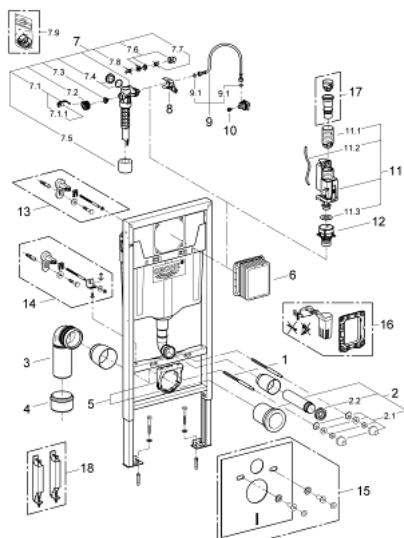

39 418 000 SOLIDO 5 ÎN 1 SET PENTRU WC, 1.13 M ÎNĂLȚIME DE INSTALARE

PIESE DE SCHIMB , iunie 2016 – now

- 1: șurub filetat (Spare part-nr. 4276400M)
- 2: Set WC de racord admisie și evacuare (Spare part-nr. 37311K00)
- 2.1: Dispozitiv de fixare lavoar (Spare part-nr. 43511SH0)
- 2.2: Conector (Spare part-nr. 37119000)
- 3: PP-cot de ieșire DN 90 (Spare part-nr. 42327000)
- 4: Adaptor Scurgere de 4" pentru F Rapid SI (Spare part-nr. 42242000)
- 5: Suport pentru cot de ieșire (Spare part-nr. 42243000)
- 6: Puț de vizitare (Spare part-nr. 66791000)
- 7: Vană de umplere (Spare part-nr. 37095000)
- 7.1: Braț (Spare part-nr. 43734000)
- 7.1.1: etanșare (Spare part-nr. 4377000M)
- 7.2: Cap de ventil (Spare part-nr. 43536000)
- 7.3: Membrană (Spare part-nr. 4375800M)
- 7.4: piuliță olandeză (Spare part-nr. 43735000)
- 7.5: FLOTOR Ventil, 5 buc. (Spare part-nr. 4379100M)
- 7.6: Set sigilii (Spare part-nr. 43722000)*
- 8: Dispozitiv de susținere (Spare part-nr. 42246000)
- 9: Țeavă (Spare part-nr. 42233000)
- 9.1: Disc de etanșare (Spare part-nr. 0319100M)
- 10: Garnitură (Spare part-nr. 42385000)
- 11: Dual Flush discharge valve AV1 (Spare part-nr. 42320000)
- 11.1: Prelungire pentru Conductă de preaplin (Spare part-nr. 42313000)
- 11.2: furtun pneumatic (Spare part-nr. 42319000)
- 11.3: etanșare (Spare part-nr. 42310000)
- 12: Scaun de ventil pentru GD2 (Spare part-nr. 42315000)
- 13: Suport de perete (Spare part-nr. 3855800M)*
- 14: Xtra wall brackets, flexible plating (Spare part-nr. 38733000)*
- 15: Set pentru protecție anti zgomot (Spare part-nr. 37131000)*
- 16: Set retro-fit (Spare part-nr. 38796000)*
- 17: 4,5 l Adaptor pentru GD2 (Spare part-nr. 42333000)*
- 18: Accesorii (Spare part-nr. 38779000)*