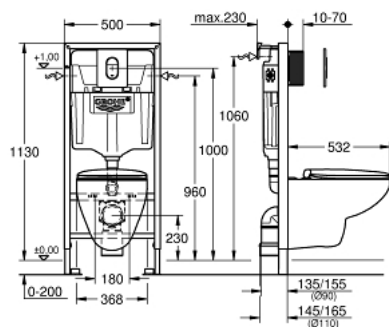

39 418 000 SOLIDO 5 ÎN 1 SET PENTRU WC, 1.13 M ÎNĂLȚIME DE INSTALARE

DESCRIEREA PRODUSULUI

- Colour: cromat
- rezervor de apă GD 2, 6 - 9 l
- compus din:
 - Rapid SL pentru WC (38 528 001)
 - placă de acționare Arena Cosmopolitan, cromată, instalare verticală (38 844 000)
 - Bau Ceramic wall hung WC (39 427 000) including seat and lid (39 493 000)
 - Suport de perete (38 558 00M)
 - Set pentru protecție anti zgomot (37 131 000)