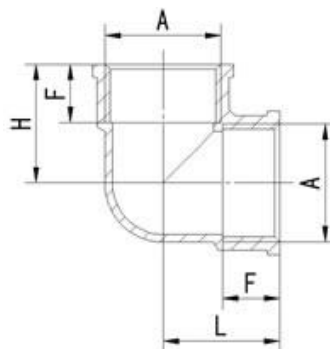

Cot alama FF*

Dimensiune	F	L	H	Greutate g
3/8"	12	19,5	19,5	33
1/2"	12	21,5	21,5	70
3/4"	13,5	25,5	25,5	97
1"	16	33,5	33,5	123

Denumire	Cot alama FF*
Temperatura de lucru	-10°C ≤ t ≤ 100°C
Tip Filet	Interior acc ISO 228
Presiune de lucru	6 BAR
Material	Alama
Culoare	galben
Domeniu de utilizare	Instalatie sanitara
Locație de utilizare	Instalatie sanitara
Garanție	12 luni

Dimensiune	Cod articol
3/8"	11115285
1/2"	11115293
3/4"	11115304
1"	11115326

*Imaginea produsului si caracteristicile tehnice pot diferi