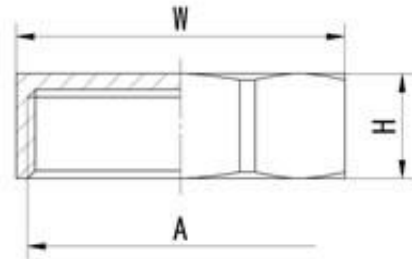

## CAPAC ALAMA\*

Dimensiune	W	H	Greutate g
3/8"	18	10	10
1/2"	25	13	21
3/4"	28	13	28
1"	35	15	48

<b>Denumire</b>	Capac alama*
<b>Temperatura de lucru</b>	-10°C ≤ t ≤ 100°C
<b>Tip Filet</b>	Interior / Exterior acc ISO 228
<b>Presiune de lucru</b>	6 BAR
<b>Material</b>	Alama
<b>Culoare</b>	galben
<b>Domeniu de utilizare</b>	Instalatie sanitara
<b>Locație de utilizare</b>	Instalatie sanitara
<b>Garanție</b>	12 luni

Dimensiune	Cod articol
3/8"	11115289
1/2"	11115301
3/4"	11115314
1"	11115323

\*Imaginea produsului si caracteristicile tehnice pot diferi