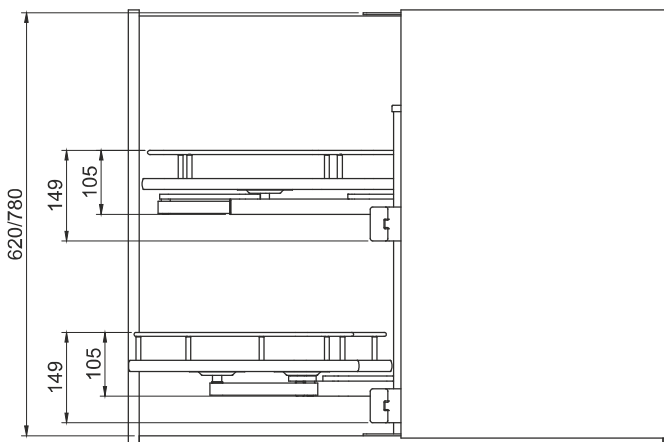

Sistem extractibil Girasolo 721

Soluția perfectă pentru corpurile de colț în bucătăriile moderne.
Este ușor de recunoscut după forma specială care a consacrat acest sistem.

Caracteristici:

- Lățime front 450 mm
- Adâncime instalare de min. 460 mm
- Pentru corp cu lățime totală 860 mm
- Extracție parțială cu închidere/deschidere amortizată
- Încărcare de până la 20 kg/cos
- Finisaj ramă cromată cu suprafață anti-alunecare melamină

Setul conține:

- 2 tăvi
- 2 balamale fixare laterală
- Instrucțiuni montaj